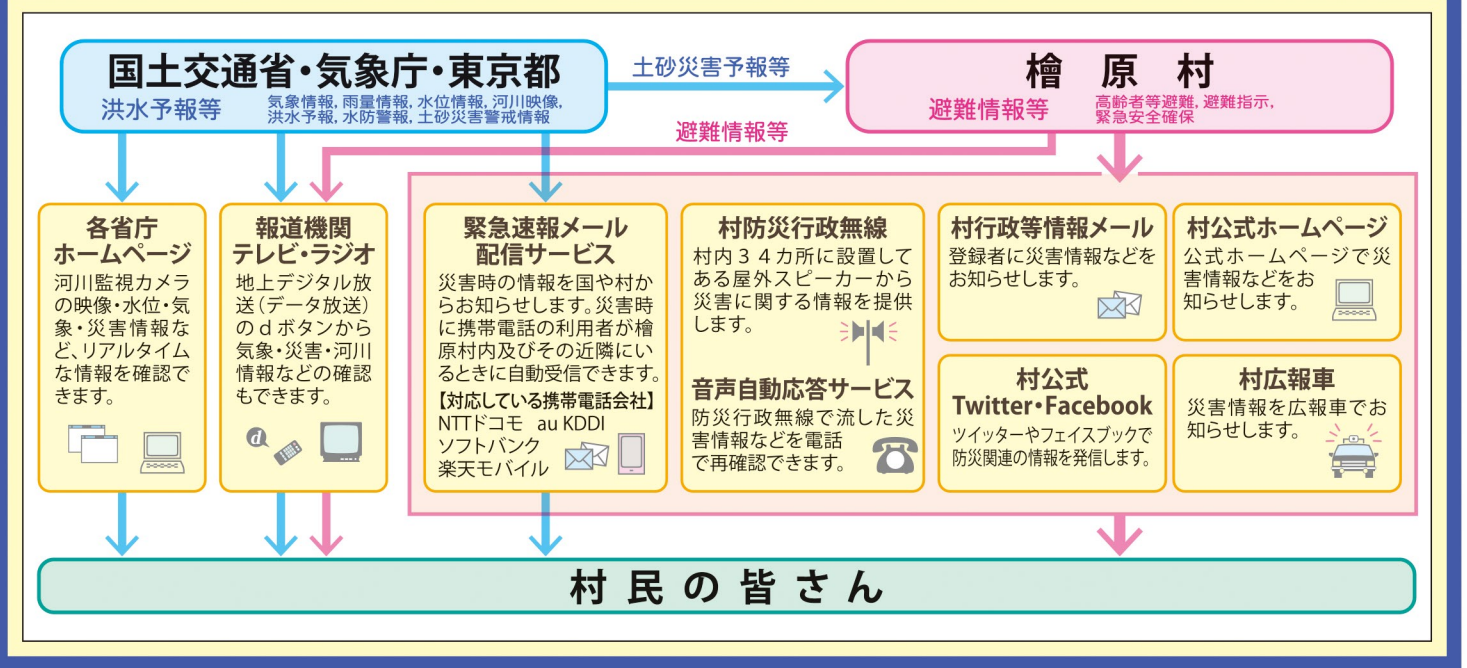

土砂災害予報等・避難情報の伝達方法

村からの情報提供など

災害から身を守るには、住んでいる地域周辺がどんな土地なのか知っておく必要があります。
また、近年短時間のうちに狭い地域に集中して降る豪雨(ゲリラ豪雨)による災害が増えています。ふだんから気象情報に注意しましょう。

【事前に調べておきましょう】

- ・ 檜原村ホームページ <https://www.vill.hinohara.tokyo.jp/> に掲載
- ・ 防災行政無線
次の番号にかけると、防災行政無線の放送内容を電話で確認できます。
0 4 2 - 5 9 8 - 1 0 3 3
※放送の24時間後まで、聞くことができます。

【Avenza Maps® で檜原村のハザードマップを公開しています】

ご利用にあたっては、こちらの二次元コードよりアクセスし、アプリ内のマップストアよりダウンロードして下さい。

iOS端末

Android端末

【村からの情報提供】

- ・ 防災行政無線
災害発生時にサイレンや避難指示などを放送
- ・ 「行政情報等メール配信サービス」 登録方法のご案内

このサービスは、檜原村の行政情報、緊急(防災)情報、各種イベントなどの情報を、あらかじめ登録して頂いた携帯電話やパソコンへ電子メールで提供するサービスです。